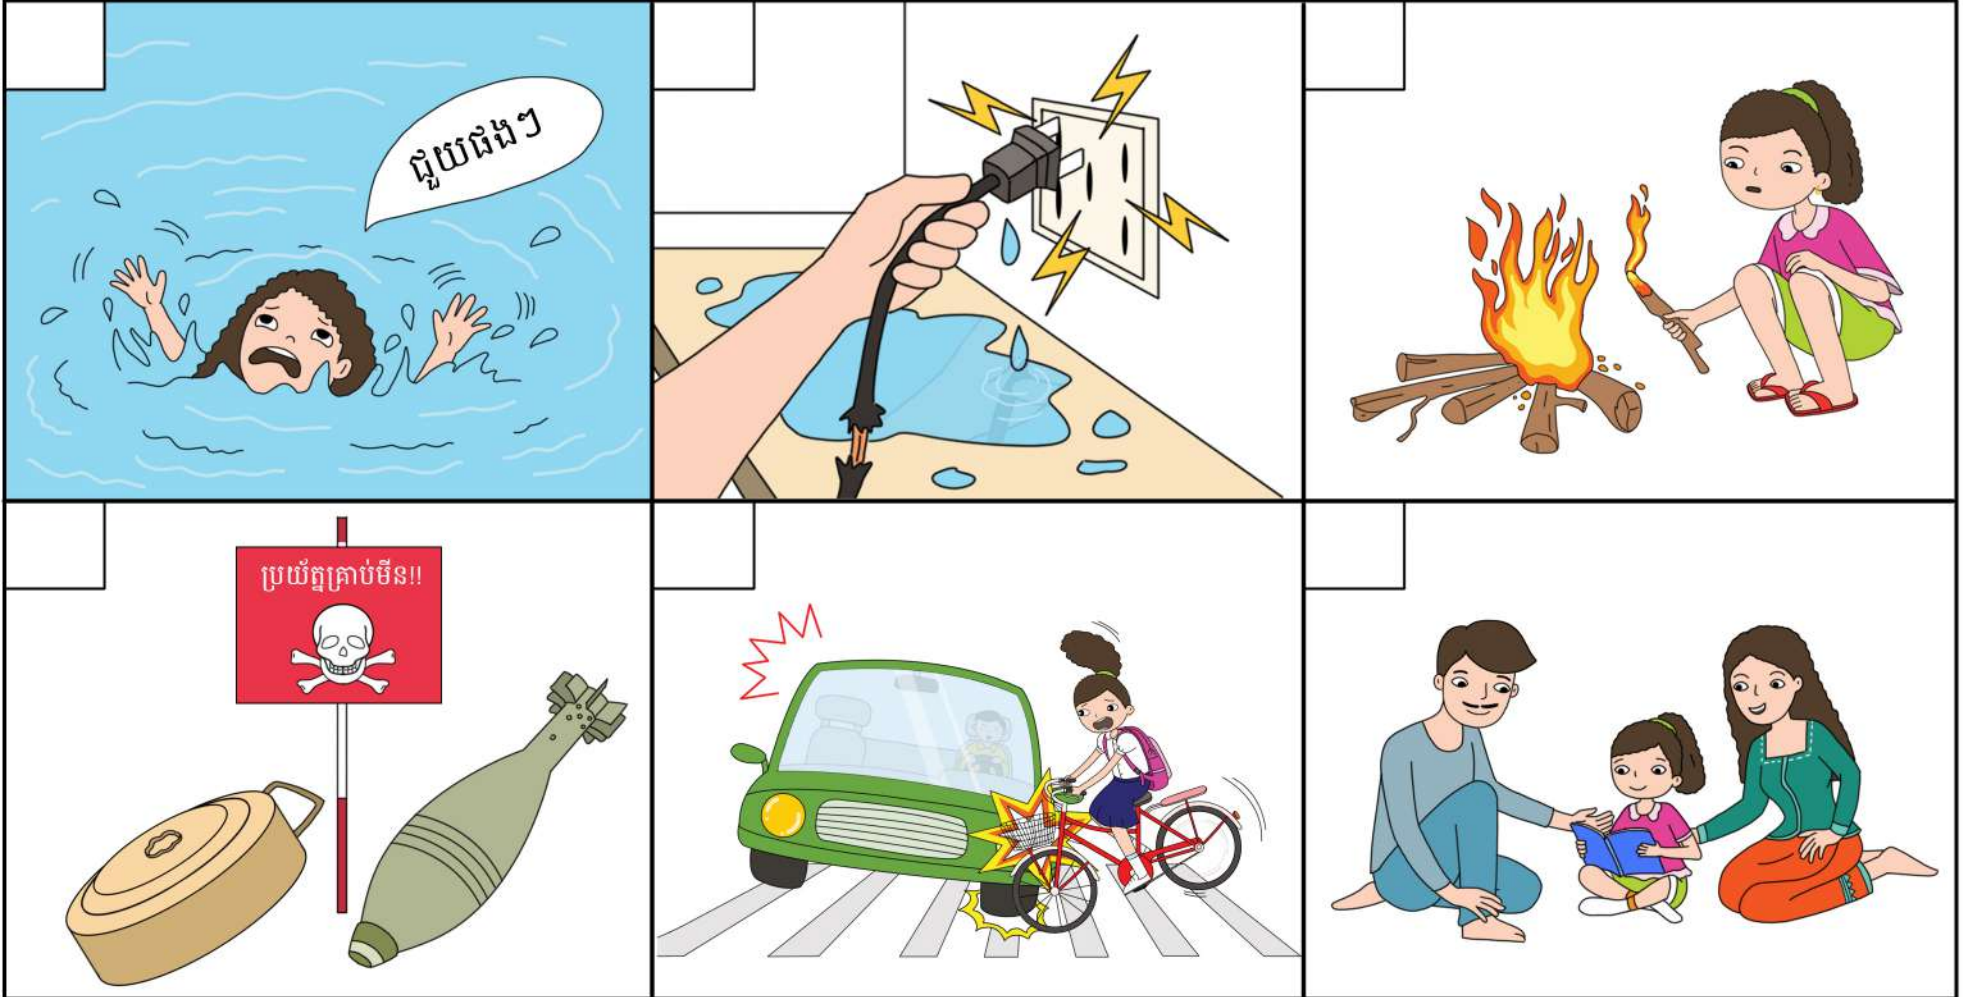

ល្បែងផាត់ពណ៌អ្វីដែលនាំឲ្យគ្រោះថ្នាក់

សាលាមត្តេយ្យ ថ្នាក់កម្រិត

ឈ្មោះ កាលវិភាគ

ស្កេន QR Code

ផាត់ពណ៌ ឬគូសគ្រីសក្នុងប្រអប់តាមកម្រិតអាយុ

ល្បែងផាត់ពណ៌អ្វីដែលនាំឲ្យគ្រោះថ្នាក់

ស្កេន QR Code

សាលាមត្តេយ្យ ថ្នាក់កម្រិត

ឈ្មោះ កាលរិច្ឆេទ

ផាត់ពណ៌ ឬគូសគ្រឹសក្នុងប្រអប់តាមកម្រិតអាយុ