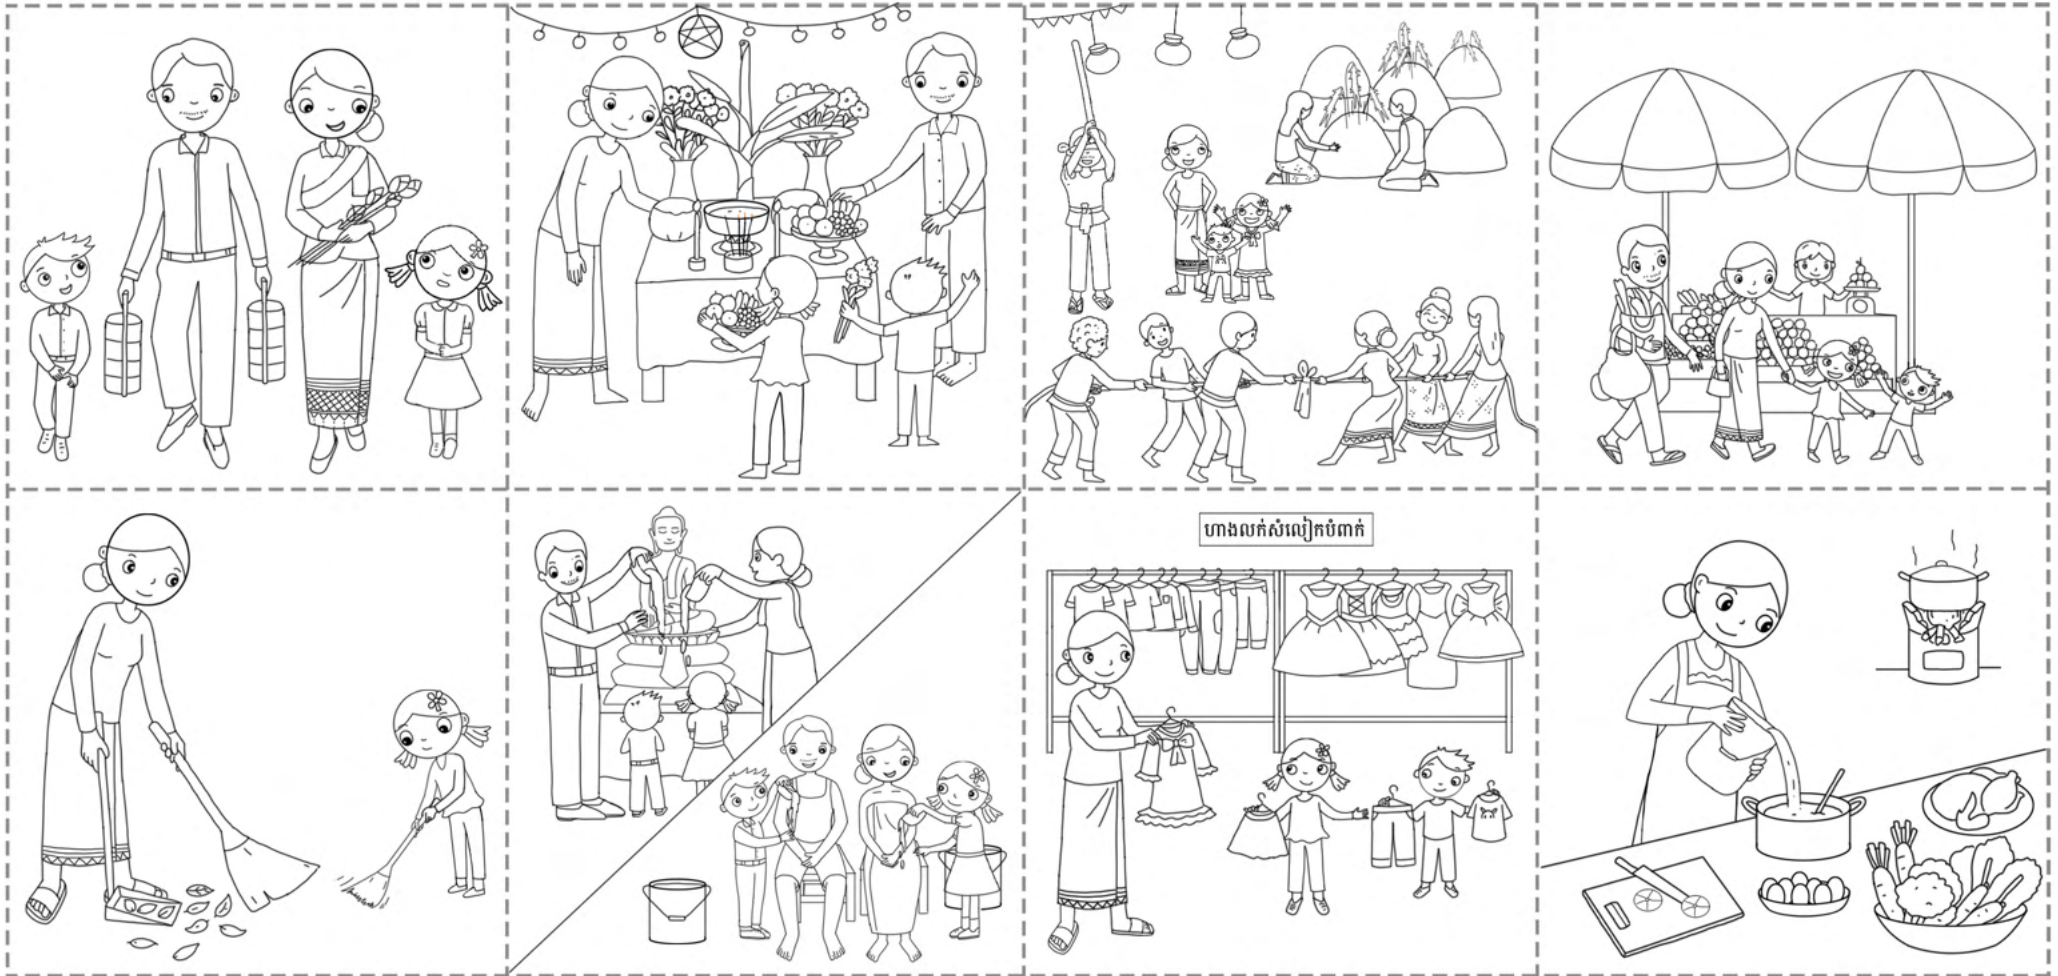

វីដេអូ QR Code

សកម្មភាពពេលបុណ្យចូលឆ្នាំ កាត់បិទតាមលំដាប់លំដោយ

សាលាមត្តេយ្យ ថ្នាក់កម្រិត

ឈ្មោះ កាលរិច្ឆេទ

ស្កេន QR Code

១	២	៣	៤
៥	៦	៧	៨