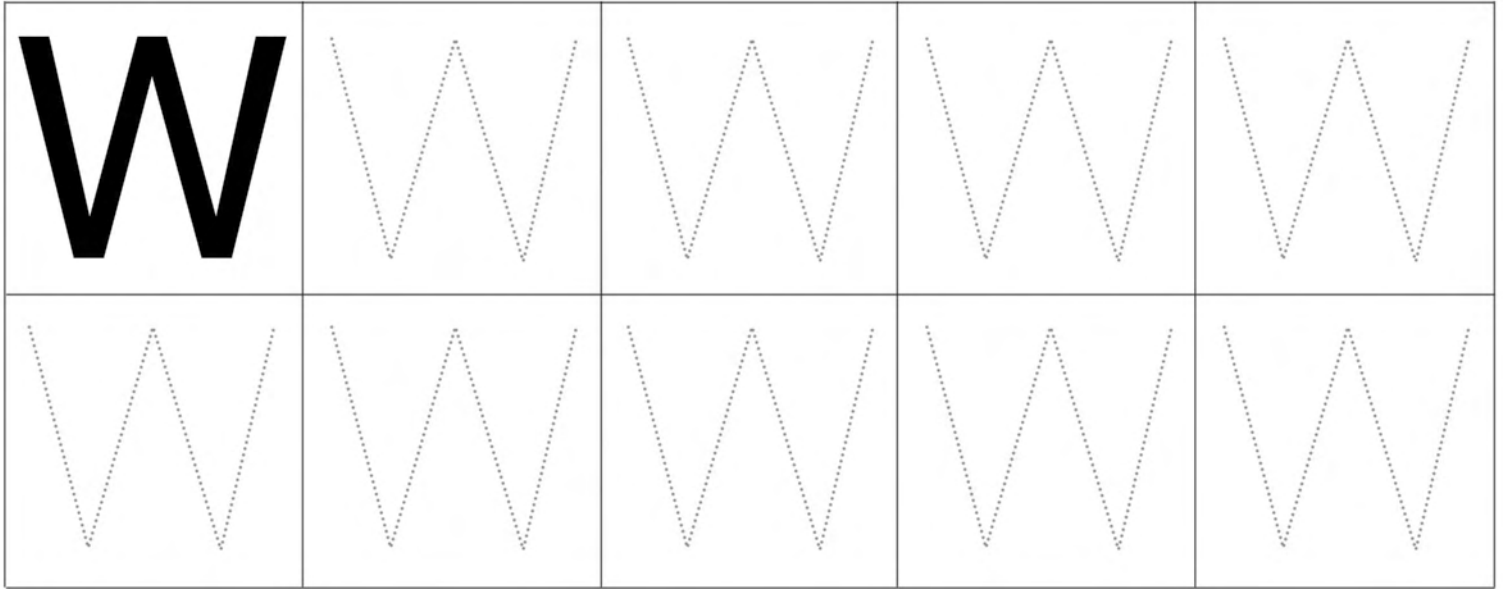

ល្បែងគូសតាមស្នាមចុចអក្សរ (W) និងដាត់ពណ័រូបភាព

ស្កេន QR Code

សាលាមត្តេយ្យ ..... ថ្នាក់កម្រិត .....

ឈ្មោះ : ..... កាលបរិច្ឆេទ .....

WATCH