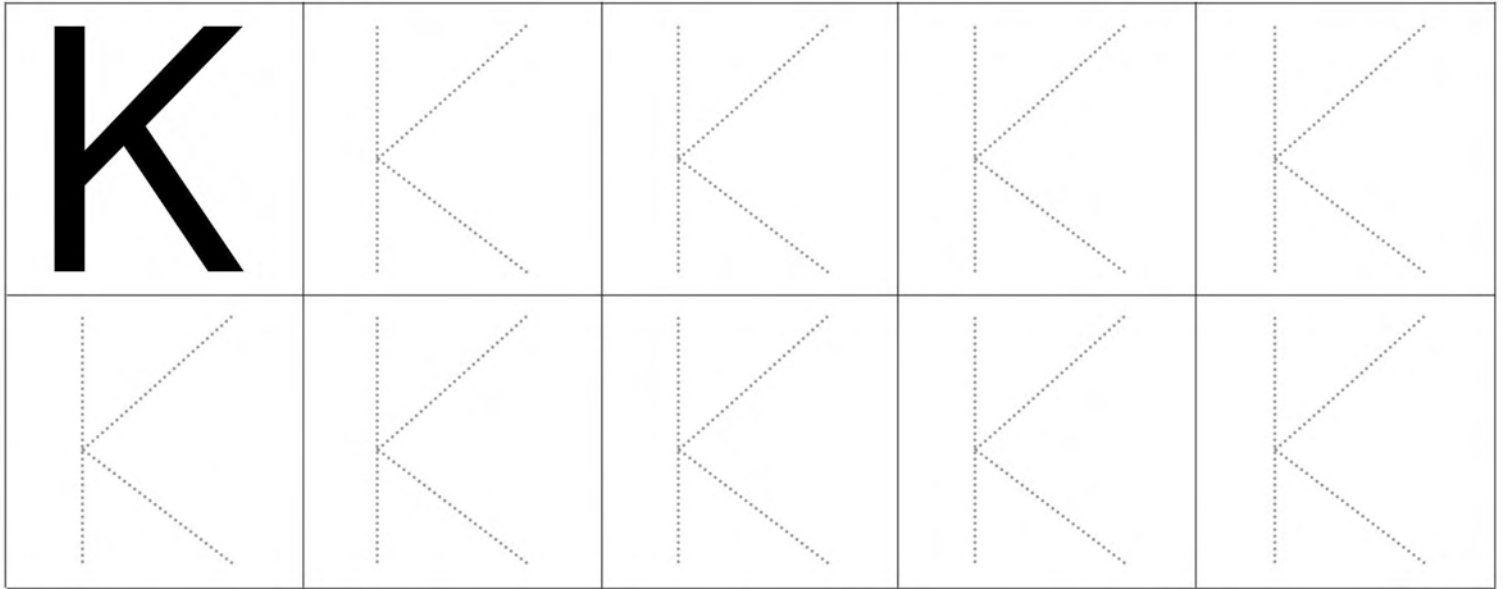

ឈ្មោះ : កាលបរិច្ឆេទ

JACKFRUIT

ល្បែងគូសតាមស្នាមចុចអក្សរ (K) និងផាត់ពណ៌រូបភាព

ស្កេន QR Code

សាលាមត្តេយ្យ ថ្នាក់កម្រិត

ឈ្មោះ : កាលបរិច្ឆេទ

KEY

ល្បែងគូសតាមស្នាមចុចអក្សរ (L) និងផាត់ពណ៌រូបភាព

ស្កេន QR Code

សាលាមត្តេយ្យ ថ្នាក់កម្រិត

ឈ្មោះ : កាលបរិច្ឆេទ

LOBSTER

ល្បែងគូសតាមស្នាមចុចអក្សរ (M) និងផាត់ពណ៌រូបភាព

ស្កេន QR Code

សាលាមត្តេយ្យ ថ្នាក់កម្រិត

ឈ្មោះ : កាលបរិច្ឆេទ