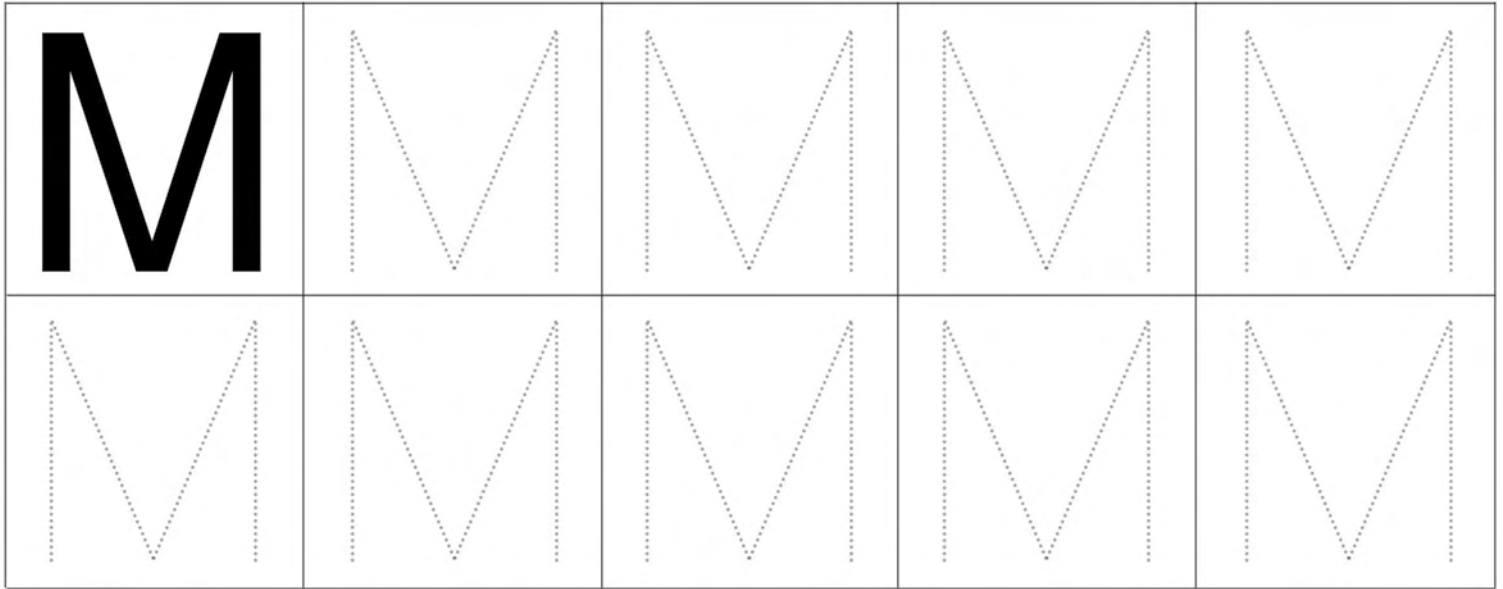

ឈ្មោះ : កាលបរិច្ឆេទ

JACKFRUIT

ល្បែងគូសតាមស្នាមចុចអក្សរ (K) និងផាត់ពណ៌រូបភាព

ស្កេន QR Code

សាលាមត្តេយ្យ ថ្នាក់កម្រិត

ឈ្មោះ : កាលបរិច្ឆេទ

KEY

ល្បែងគូសតាមស្នាមចុចអក្សរ (L) និងផាត់ពណ៌រូបភាព

ស្កេន QR Code

សាលាមត្តេយ្យ ថ្នាក់កម្រិត

ឈ្មោះ : កាលបរិច្ឆេទ

LOBSTER

ល្បែងគូសតាមស្នាមចុចអក្សរ (M) និងផាត់ពណ៌រូបភាព

ស្កេន QR Code

សាលាមត្តេយ្យ ថ្នាក់កម្រិត

ឈ្មោះ : កាលបរិច្ឆេទ