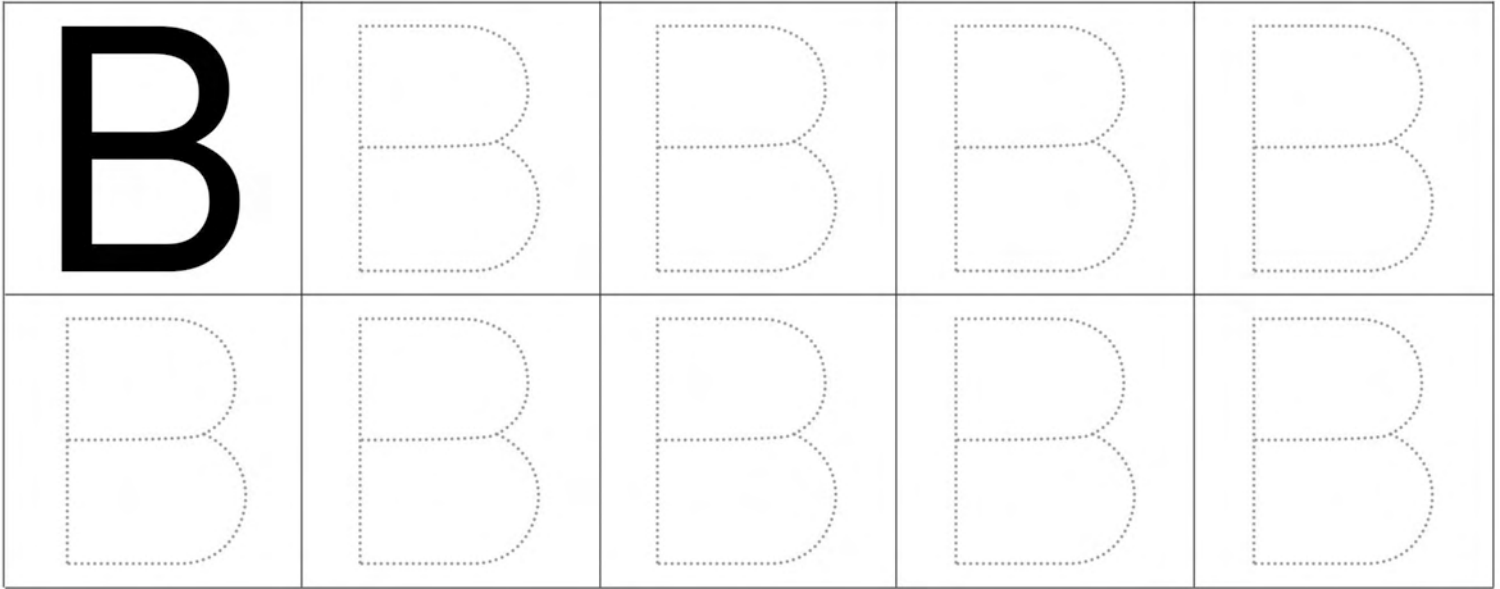

ល្បែងគូសតាមស្នាមចុចអក្សរ (A) និងដាត់ពណ៌រូបភាព

ស្កេន QR Code

សាលាមត្តេយ្យ ថ្នាក់កម្រិត

ឈ្មោះ : កាលបរិច្ឆេទ

ANT

ល្បែងគូសតាមស្នាមចុចអក្សរ (B) និងជាត់ពណ៌រូបភាព

ស្ត្រេន QR Code

សាលាមត្តេយ្យ ថ្នាក់កម្រិត

ឈ្មោះ : កាលបរិច្ឆេទ

BEE

ល្បែងគូសតាមស្នាមចុចអក្សរ (C) និងដាត់ពណ៌រូបភាព

ស្កេន QR Code

សាលាមត្តេយ្យ ថ្នាក់កម្រិត

ឈ្មោះ : កាលបរិច្ឆេទ

CAR

ល្បែងគូសតាមស្នាមចុចអក្សរ (D) និងផ្កាត់ពណ៌រូបភាព

ស្កេន QR Code

សាលាមត្តេយ្យ ថ្នាក់កម្រិត

ឈ្មោះ : កាលបរិច្ឆេទ

DUCK

ល្បែងគូសតាមស្នាមចុចអក្សរ (E) និងផ្កាត់ពណ៌រូបភាព

ស្កេន QR Code

សាលាមត្តេយ្យ ថ្នាក់កម្រិត

ឈ្មោះ កាលបរិច្ឆេទ