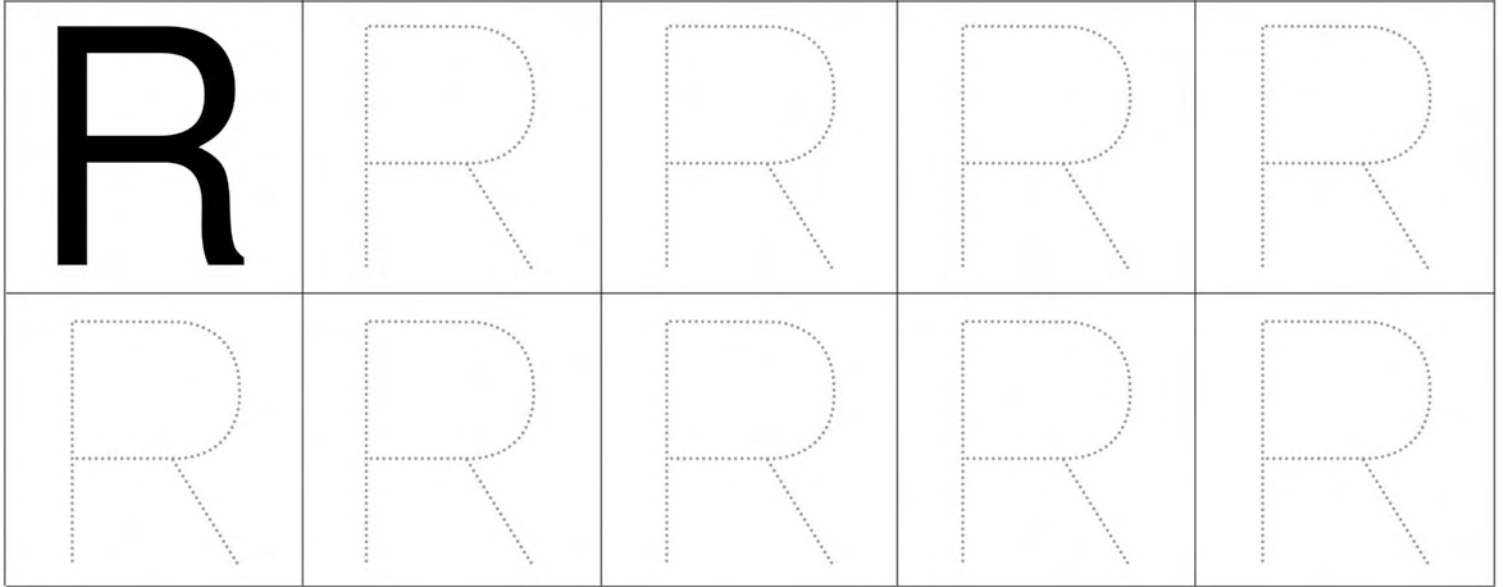

ល្បែងគូសតាមស្នាមចុចអក្សរ (R) និងផ្កាត់ពណ៌រូបភាព

ស្ត្រេន QR Code

សាលាមត្តេយ្យ ..... ថ្នាក់កម្រិត .....

ឈ្មោះ : ..... កាលបរិច្ឆេទ .....

RABBIT