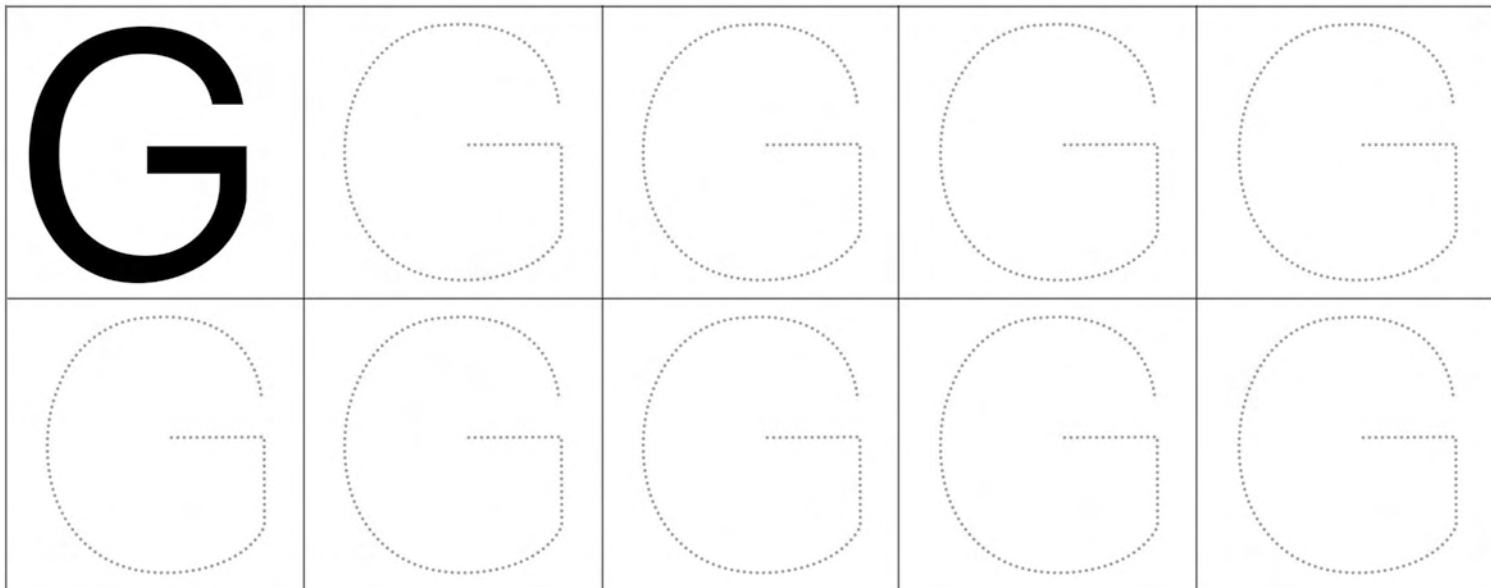

ស្កេន QR Code

សាលាមត្តេយ្យ ថ្នាក់កម្រិត

ឈ្មោះ : កាលបរិច្ឆេទ

DUCK

ល្បែងគូសតាមស្នាមចុចអក្សរ (E) និងផ្កាត់ពណ៌រូបភាព

ស្កេន QR Code

សាលាមត្តេយ្យ ថ្នាក់កម្រិត

ឈ្មោះ កាលបរិច្ឆេទ

ELEPHANT

ល្បែងគូសតាមស្នាមចុចអក្សរ (F) និងដាត់ពណ៌រូបភាព

ស្ត្រេន QR Code

សាលាមត្តេយ្យ ថ្នាក់កម្រិត

ឈ្មោះ : កាលបរិច្ឆេទ

FISH

ល្បែងគូសតាមស្នាមចុចអក្សរ (G) និងដាត់ពណ៌រូបភាព

ស្កេន QR Code

សាលាមត្តេយ្យ ថ្នាក់កម្រិត

ឈ្មោះ : កាលបរិច្ឆេទ

GUITAR

ល្បែងគូសតាមស្នាមចុចអក្សរ (H) និងដាត់ពណ័រូបភាព

ស្កេន QR Code

សាលាមត្តេយ្យ ថ្នាក់កម្រិត

ឈ្មោះ : កាលបរិច្ឆេទ

HAND

ល្បែងគូសតាមស្នាមចុចអក្សរ (I) និងផាត់ពណ៌រូបភាព

ស្កេន QR Code

សាលាមត្តេយ្យ ថ្នាក់កម្រិត

ឈ្មោះ : កាលបរិច្ឆេទ

ICE CREAM

ល្បែងគូសតាមស្នាមចុចអក្សរ (J) និងដាត់ពណ័រូបភាព

ស្កេន QR Code

សាលាមត្តេយ្យ ថ្នាក់កម្រិត