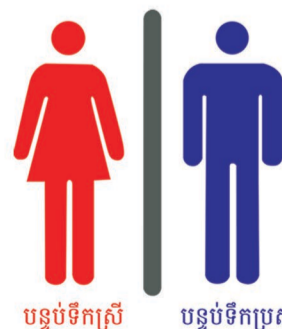

# ស្នាក់សញ្ញា

គ្រោះថ្នាក់ផ្សេងៗ

ភ្លើងសញ្ញាចរាចរណ៍

មានកុមារឆ្លងកាត់

មានថ្មើរជើងឆ្លងកាត់

រង្វង់មូល

មានរថភ្លើងឆ្លងកាត់  
(មានរបាំង)

មានរថភ្លើងឆ្លងកាត់  
(គ្មានរបាំង)

មានសត្វពាហនៈឆ្លងកាត់

ជនពិការឆ្លងកាត់

ការដ្ឋានចាប់ផ្តើម  
ពីផ្លាកសញ្ញានេះតទៅ

ហាមជែង

ហាមចូល

ហាមបត់ស្តាំ

ហាមបត់ឆ្វេង

ត្រូវឈប់សិន(ទោះមាន ឬ គ្មានយានឆ្លងកាត់ក៏ដោយ)

កុំពិសាគ្រឿងស្រវឹង ពេលបើកបរ

ហាមជក់បារី

ហាមប្រើប្រាស់គ្រឿងញៀន

ហាមចោលសំរាម

កែច្នៃរបស់ប្រើរួច

កន្លែងសង្គ្រោះបន្ទាន់

មន្ទីរពេទ្យ

កន្លែងចតយានជំនិះ