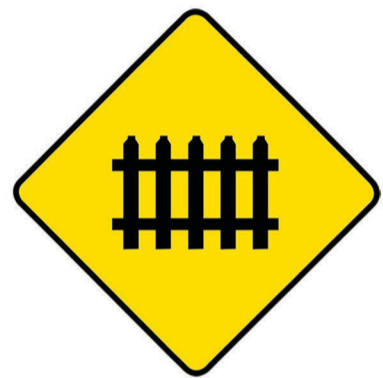

# ស្នាក់សញ្ញា

គ្រោះថ្នាក់ផ្សេងៗ

ភ្លើងសញ្ញាចរាចរណ៍

មានកុមារឆ្លងកាត់

មានថ្មើរជើងឆ្លងកាត់

រង្វង់មូល

មានរថភ្លើងឆ្លងកាត់  
(មានរបាំង)

មានរថភ្លើងឆ្លងកាត់  
(គ្មានរបាំង)

មានសត្វពាហនៈឆ្លងកាត់

ជនពិការឆ្លងកាត់

ការដ្ឋានចាប់ផ្តើម  
ពីផ្លាកសញ្ញានេះតទៅ

ហាមជែង

ហាមចូល

ហាមបត់ស្តាំ

ហាមបត់ឆ្វេង

ត្រូវឈប់សិន(ទោះមាន ឬ គ្មានយានឆ្លងកាត់ក៏ដោយ)