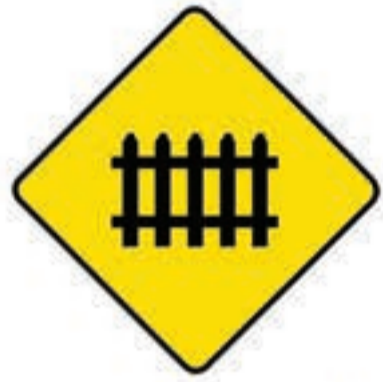

ស្លាកសញ្ញា

គ្រោះថ្នាក់ផ្សេងៗ

ភ្លើងសញ្ញាចរាចរណ៍

មានកុមារឆ្លងកាត់

មានថ្មើរជើងឆ្លងកាត់

រង្វង់មូល

មានរថភ្លើងឆ្លងកាត់
(មានរបាំង)

មានរថភ្លើងឆ្លងកាត់
(គ្មានរបាំង)

មានសត្វពាហនៈឆ្លងកាត់

ជនពិការឆ្លងកាត់

ការដ្ឋានចាប់ផ្តើម
ពីផ្លាកសញ្ញានេះតទៅ

ហាមជើង

ហាមចូល

ហាមបត់ស្តាំ

ហាមបត់ឆ្វេង

ត្រូវឈប់សិន(ទោះមាន ឬ គ្មានយានឆ្លងកាត់ក៏ដោយ)